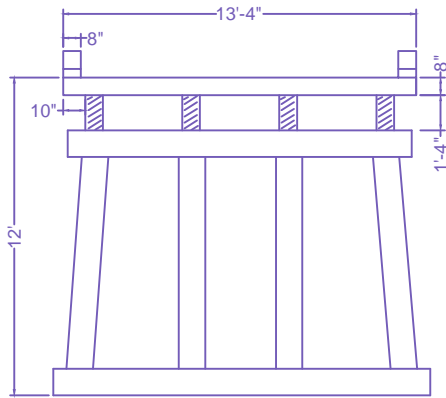

1

Scale 3.5mm = 1'

4

4

5